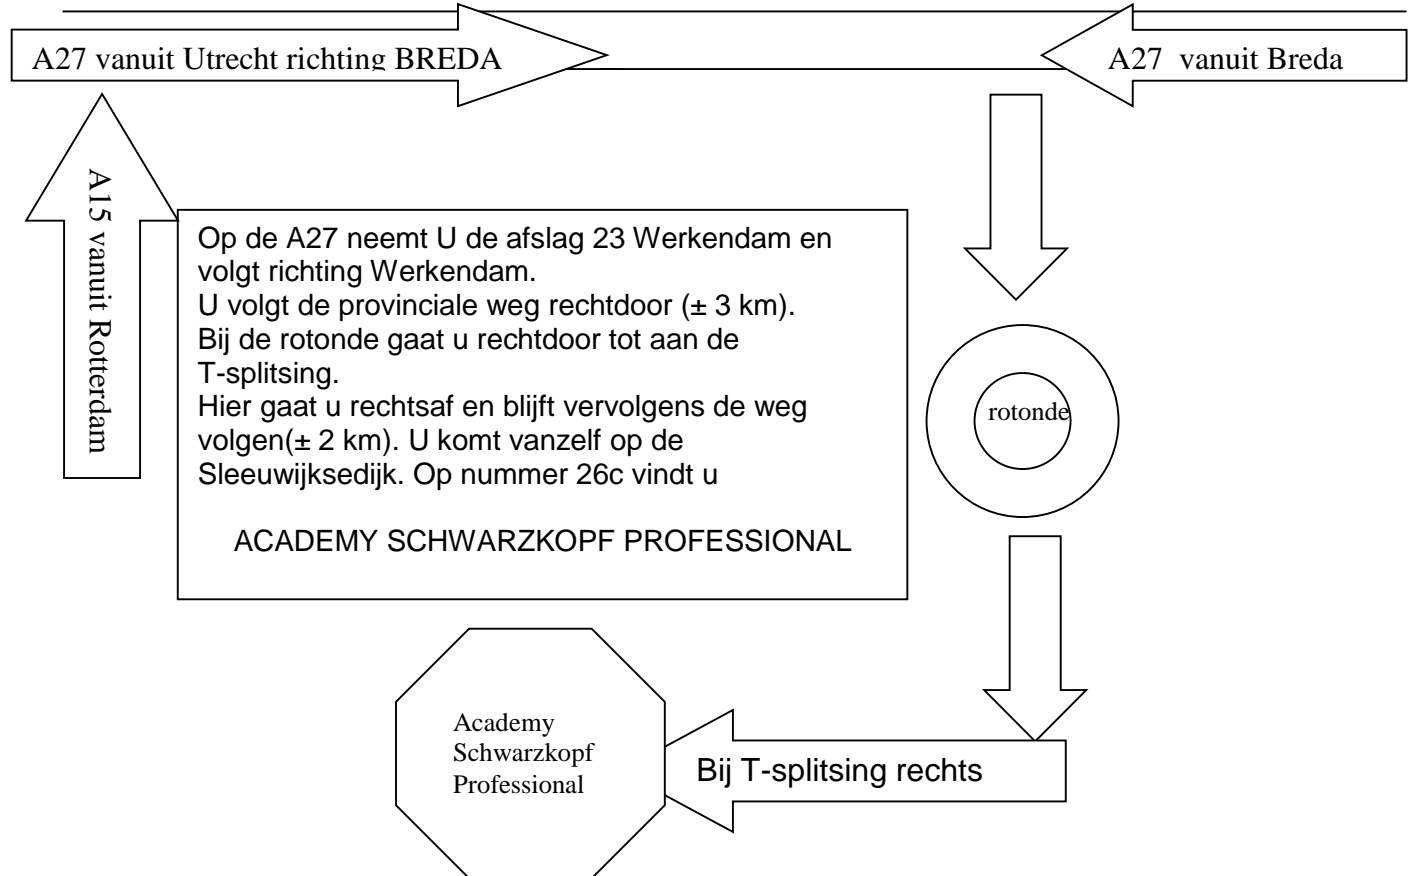

ROUTEBESCHRIJVING ACADEMY SCHWARZKOPF WERKENDAM

Vanuit Rotterdam neemt u (na de Brienoordbrug) vanaf de A16 de afslag Gorinchem/Nijmegen. Dit is rijksweg A15. (pas op, ga niet direkt weer de A16 op maar blijf op de A15 rijden) U komt vanzelf op de A15 de afslag BREDA/GORINCHEM tegen. U neemt de richting BREDA. Dit is rijksweg A27. Vanaf de A27 moet u afslag nummer 23 richting Werkendam nemen.

Indien u gebruik maakt van het openbaar vervoer reist u per trein naar Gorinchem.

Voor iedere cursist is er een GRATIS haal- en brengservice vanaf NS Station Gorinchem. Hiervoor moet u vooraf, uiterlijk vrijdag voor de cursus, zelf boeken via telefoonnummer: Taxi Bron 0183 50 15 00. Op de dag van de cursus, wordt u uiterlijk 45 minuten voor aanvang op station Gorinchem verwacht. Mocht u, om wat voor reden dan ook, geen gebruik meer wensen te maken van de taxi nadat u deze al had besproken, dan dient u dit zo spoedig mogelijk aan Taxi Bron door te geven.